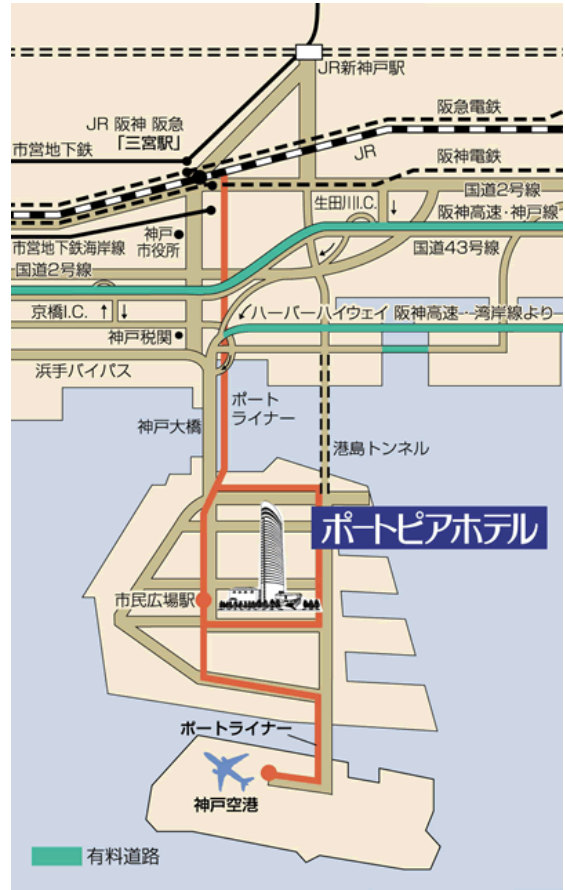

■日 時 2月 9日 (土) 10:30~12:30

■受講料 (会員) 4,200円 (一般) 4,410円  
※ 会員以外の方も一般料金でご受講いただけます。

■会 場 ポートピアホテル (開場 10:00 予定)  
(裏面の地図をご確認ください)

※ホテル会場でのお支払い手続きは致しませんので、  
事前にお申し込み・お手続きをお願いします。

**NHK文化センター** 神戸教室

TEL (078) 360-6198

〒650-0044 神戸市中央区東川崎町 1-2-2 HDCビル6階(JR神戸駅前)

R・阪急・阪神・地下鉄「三宮」駅から ポートピアホテルへのアクセス

●タクシーご利用 約 10分 約 1,500円

●ポータルライナーご利用  
「三宮」駅より、  
約 10分「市民広場駅」下車すぐ

●ホテルシャトルバス(無料) ご利用 約 15分

三宮発 ▶ ホテル 行			
ホテルまでの所要時間 約15分			
7			
8	0	20	40
9	0	20	40
10	0	20	40
11	0	20	40
12	0	20	40
13	0	20	40
14	0	20	40
15	0	20	40
16	0	20	40
17	0	20	40
18	0	20	40
19	0	20	40
20	0	20	40
21	0	20	40
22			

※ 各自、最寄駅からの交通をお確かめください。